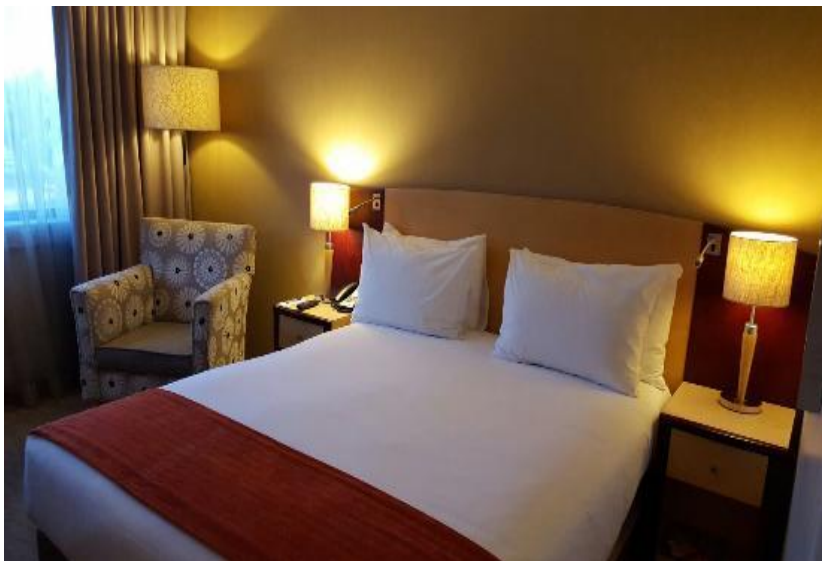

### 2 Noites

**Inclui:** transporte do hotel ao local do show, acomodação por duas noites, bilhetes para o show, pequeno almoço.

**Tipo de quarto:** Standard com cama de casal, para 2 adultos.

### 2 Noites

**Inclui:** transporte do hotel ao local do show, acomodação por duas noites, bilhetes para o show, pequeno-almoço.

**Tipo de quarto:** Standard com cama de casal, para 2 adultos.

**Custo:**