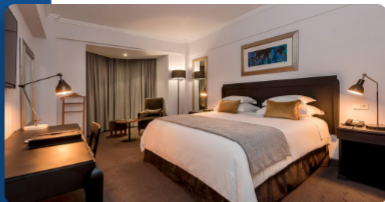

## INCLUI:

Acomodação por 2  
noites;

Pequeno almoço;

Decoração com flores e  
chocolates;

Pagamento parcelado.

PACOTE PARA  
DUAS PESSOAS  
A PARTIR DE  
**26 455 MZN**

## INCLUI:

Acomodação por 2  
noites;

Pequeno almoço;

Pagamento parcelado.

PACOTE PARA  
DUAS PESSOAS  
A PARTIR DE  
**28 836 MZN**

## INCLUI:

Acomodação por 2  
noites;

Pequeno almoço;

Pagamento parcelado:

30% no acto da  
confirmação e 70 %  
uma semana antes da  
entrada ao hotel

PACOTE PARA  
DUAS PESSOAS  
A PARTIR DE

**87 150 MZN**