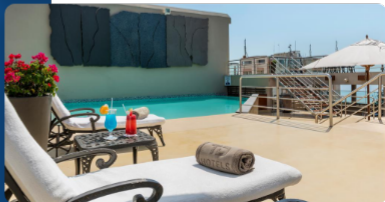

## INCLUI:

Acomodação por 2  
noites;

Pequeno almoço;

Decoração com flores e  
chocolates;

Pagamento parcelado.

PACOTE PARA  
DUAS PESSOAS  
A PARTIR DE  
**26 455 MZN**