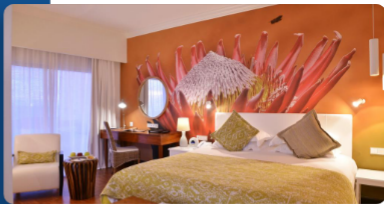

## INCLUI:

Acomodação por 2  
noites;

Pequeno almoço;

Decoração com flores e  
chocolates;

Pagamento parcelado.

PACOTE PARA  
DUAS PESSOAS  
A PARTIR DE  
**26 455 MZN**

## INCLUI:

Acomodação por 2  
noites;

Pequeno almoço;

Pagamento parcelado.

PACOTE PARA  
DUAS PESSOAS  
A PARTIR DE  
**28 836 MZN**

## INCLUI:

Acomodação por 2  
noites;

Pequeno almoço;

Pagamento parcelado:

30% no acto da  
confirmação e 70 %  
uma semana antes da  
entrada ao hotel

PACOTE PARA  
DUAS PESSOAS  
A PARTIR DE

**87 150 MZN**