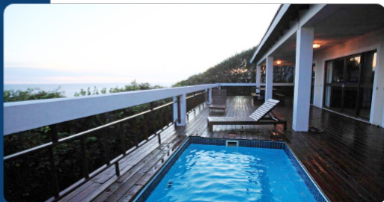

## INCLUI:

Acomodação por 2  
noites;

Pequeno almoço;

Pagamento parcelado:

30% no acto da  
confirmação e 70 %  
uma semana antes da  
entrada ao hotel

PACOTE PARA  
DUAS PESSOAS  
A PARTIR DE  
**11 200 MZN**